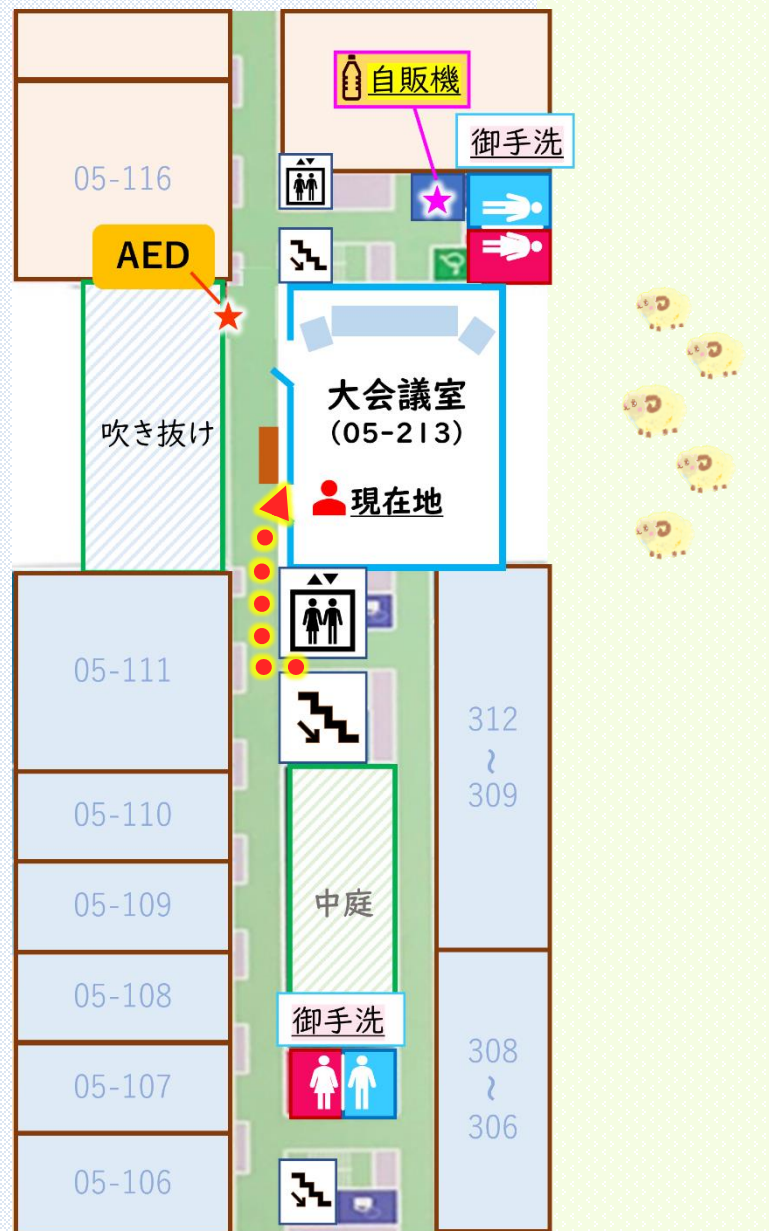

※運行時刻は、交通事情により遅れる場合があります。

地下鉄南北線
北18条駅から徒歩の場合
西側正面エントランス入口へ

西

次世代ポストゲノム研究棟

東

創成科学研究棟内 案内図

農場

IF

ポスターが目印

【お知らせ】

創成棟玄関は**終日施錠**されています。
下記時間帯にスタッフが
居ますのでお声がけください。

- ・ 10/19 9:00- 9:25
- ・ 10/19 12:30-12:55
- ・ 10/20 8:45- 8:55

※ 時間内にご入棟ください。

- ★ 10/19午前の簡易施設見学に参加する方は、
9:00- 9:25の間に入棟し、
5F大会議室までお越しください。
- ★ 10/19午後から参加される方は、
12:30-12:55の間に入棟し、
5F大会議室までお越しください。

5F

◆ 会場の注意事項

この会場は、飲料・軽食はOKですが、

お弁当などの食事は禁止となっております。

昼食をとる際は、下記スペースをご利用ください。

- 1F レストランポプラ
- 1F エントランス
- 2F サイエンスプラザ
- 2F に生協売店があります

※ 移動の際、貴重品はお持ちください。

※ 北大構内は禁煙となっております。