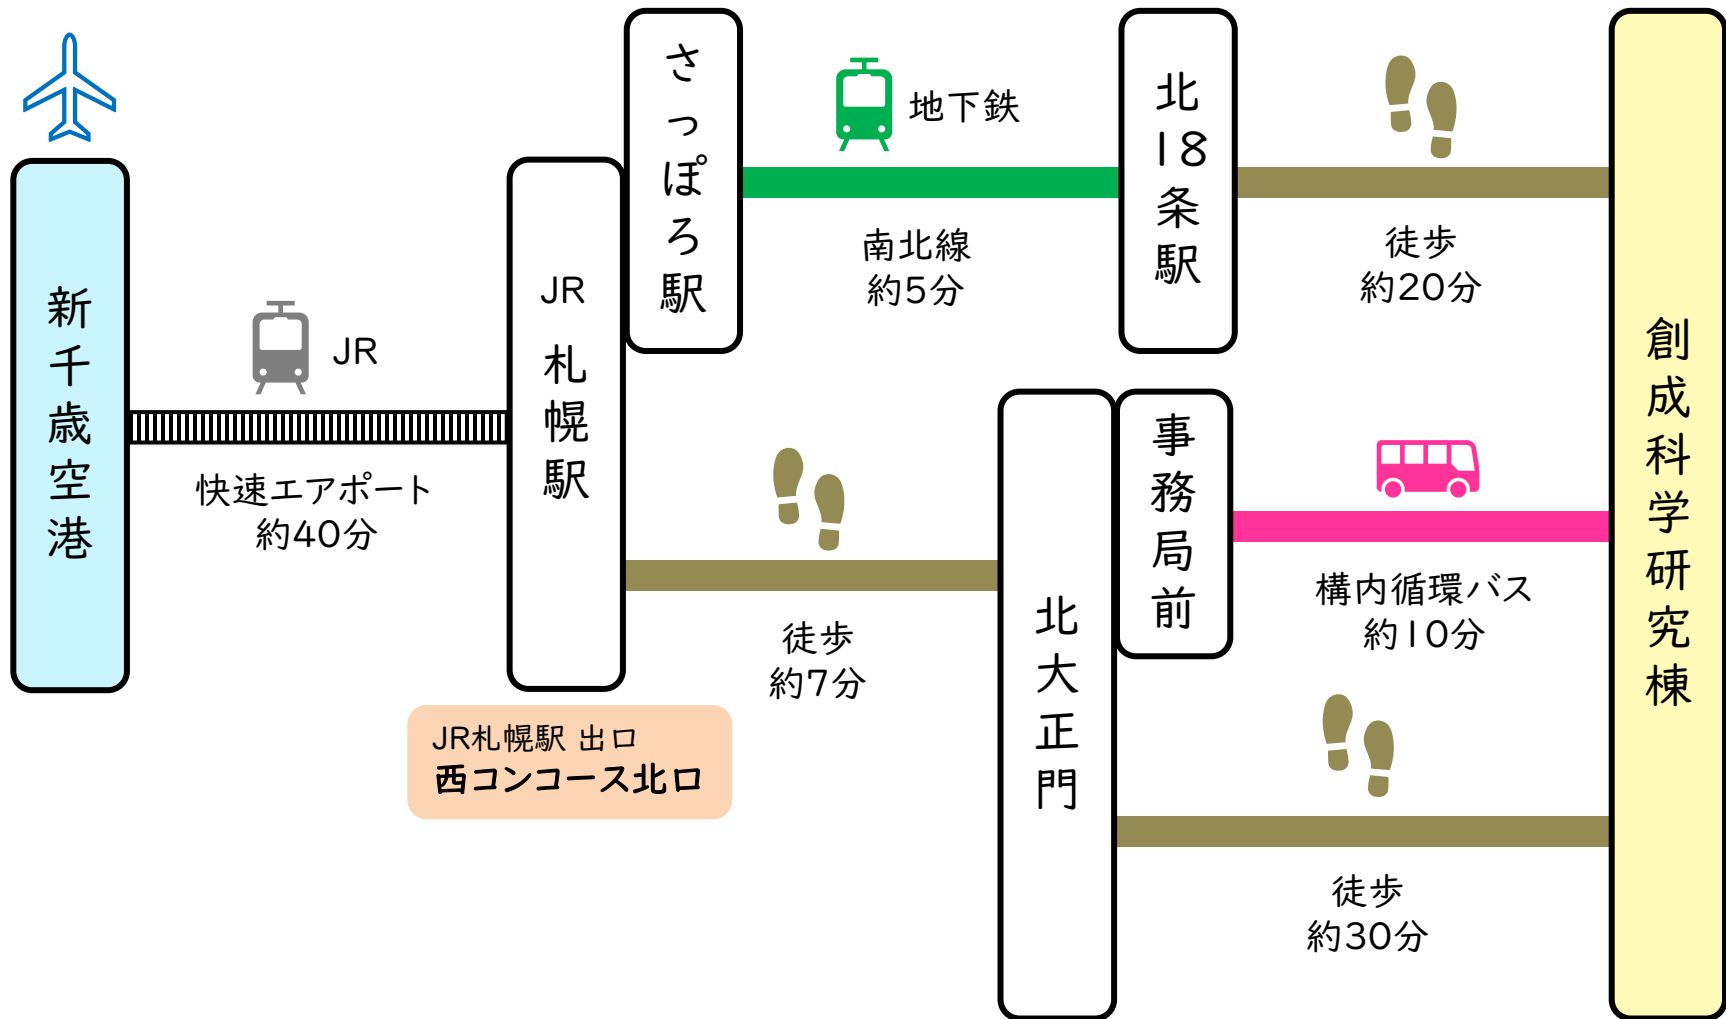

◆ 創成科学研究棟は玄関が施錠されています。

- ・北大アライアンススタッフが玄関解錠します。
- ・創成棟正面エントランス入口(※)から入棟してください。
- ・北大アライアンススタッフ(STAFF腕章あり)に声をかけてください。

(※) 創成棟正面エントランス入口は、バス停降車正面側です。
徒歩で来られる方は、P.7の地図で入口をご確認ください。
正面エントランスは創成棟西側です。

◆ スタッフが解錠・案内する時間は、下記のとおりです。

- ・10/19 9:00- 9:25
- ・10/19 12:30-12:55
- ・10/20 8:45- 8:55
- ・時間内にご入棟ください。
- ・やむを得ない事情で時間外に入棟する場合は、
エントランス入口に到着後、080-1868-7258(スタッフ)へ連絡してください。

★ 10/19午前の簡易施設見学に参加する方は、
9:00- 9:25の間に入棟し、5F大会議室までお越しください。

★ 10/19午後から参加される方は、
12:30-12:55の間に入棟し、5F大会議室までお越しください。

- ◆ 食堂(ポプラ)、購買、自販機(飲料)がご利用いただけます。
お弁当などが飲食可能なスペースもあります。
- ◆ 近くのコンビニまでは、片道15~20分かかります。
- ◆ 創成棟内には喫煙所がありません。北大構内での喫煙は禁止です。

空港からのアクセス

北大構内図

0
100
200
300
m

◇学歴と同一建物の大学歴は各棟を指している
◇()は他部署の建物を示す

創成科学研究棟

北20条東門

正門

至地下鉄
千歳方面

JR札幌駅

構内循環バス(無料)事務局前のりば

① 正門