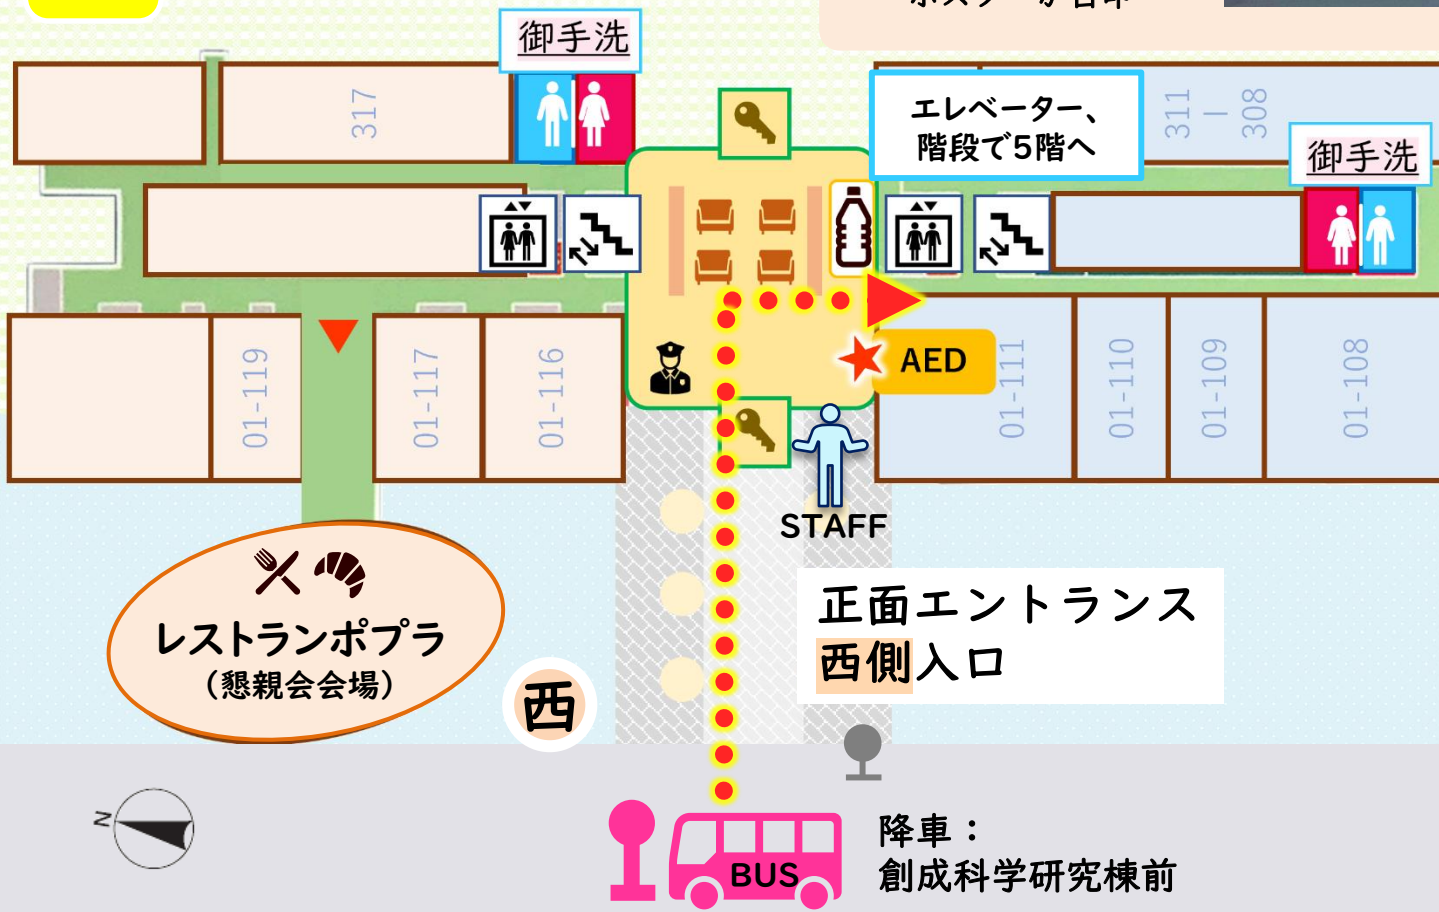

※運行時刻は、交通事情により遅れる場合があります。

地下鉄南北線
北18条駅から徒歩の場合
西側正面エントランス入口へ

西

次世代ポストゲノム研究棟

東

創成科学研究棟内 案内図

農場

IF

ポスターが目印

【お知らせ】

創成棟玄関は**終日施錠**されています。
下記時間帯にスタッフが
居ますのでお声がけください。

- ・ 10/19 9:00- 9:25
- ・ 10/19 12:30-12:55
- ・ 10/20 8:45- 8:55

※ 時間内にご入棟ください。

- ★ 10/19午前の簡易施設見学に参加する方は、
9:00- 9:25の間に入棟し、
5F大会議室までお越しください。
- ★ 10/19午後から参加される方は、
12:30-12:55の間に入棟し、
5F大会議室までお越しください。

5F

◆ 会場の注意事項

この会場は、飲料・軽食はOKですが、

お弁当などの食事は禁止となっております。

昼食をとる際は、下記スペースをご利用ください。

- 1F レストランポプラ
- 1F エントランス
- 2F サイエンスプラザ
- 2F に生協売店があります

※ 移動の際、貴重品はお持ちください。

※ 北大構内は禁煙となっております。