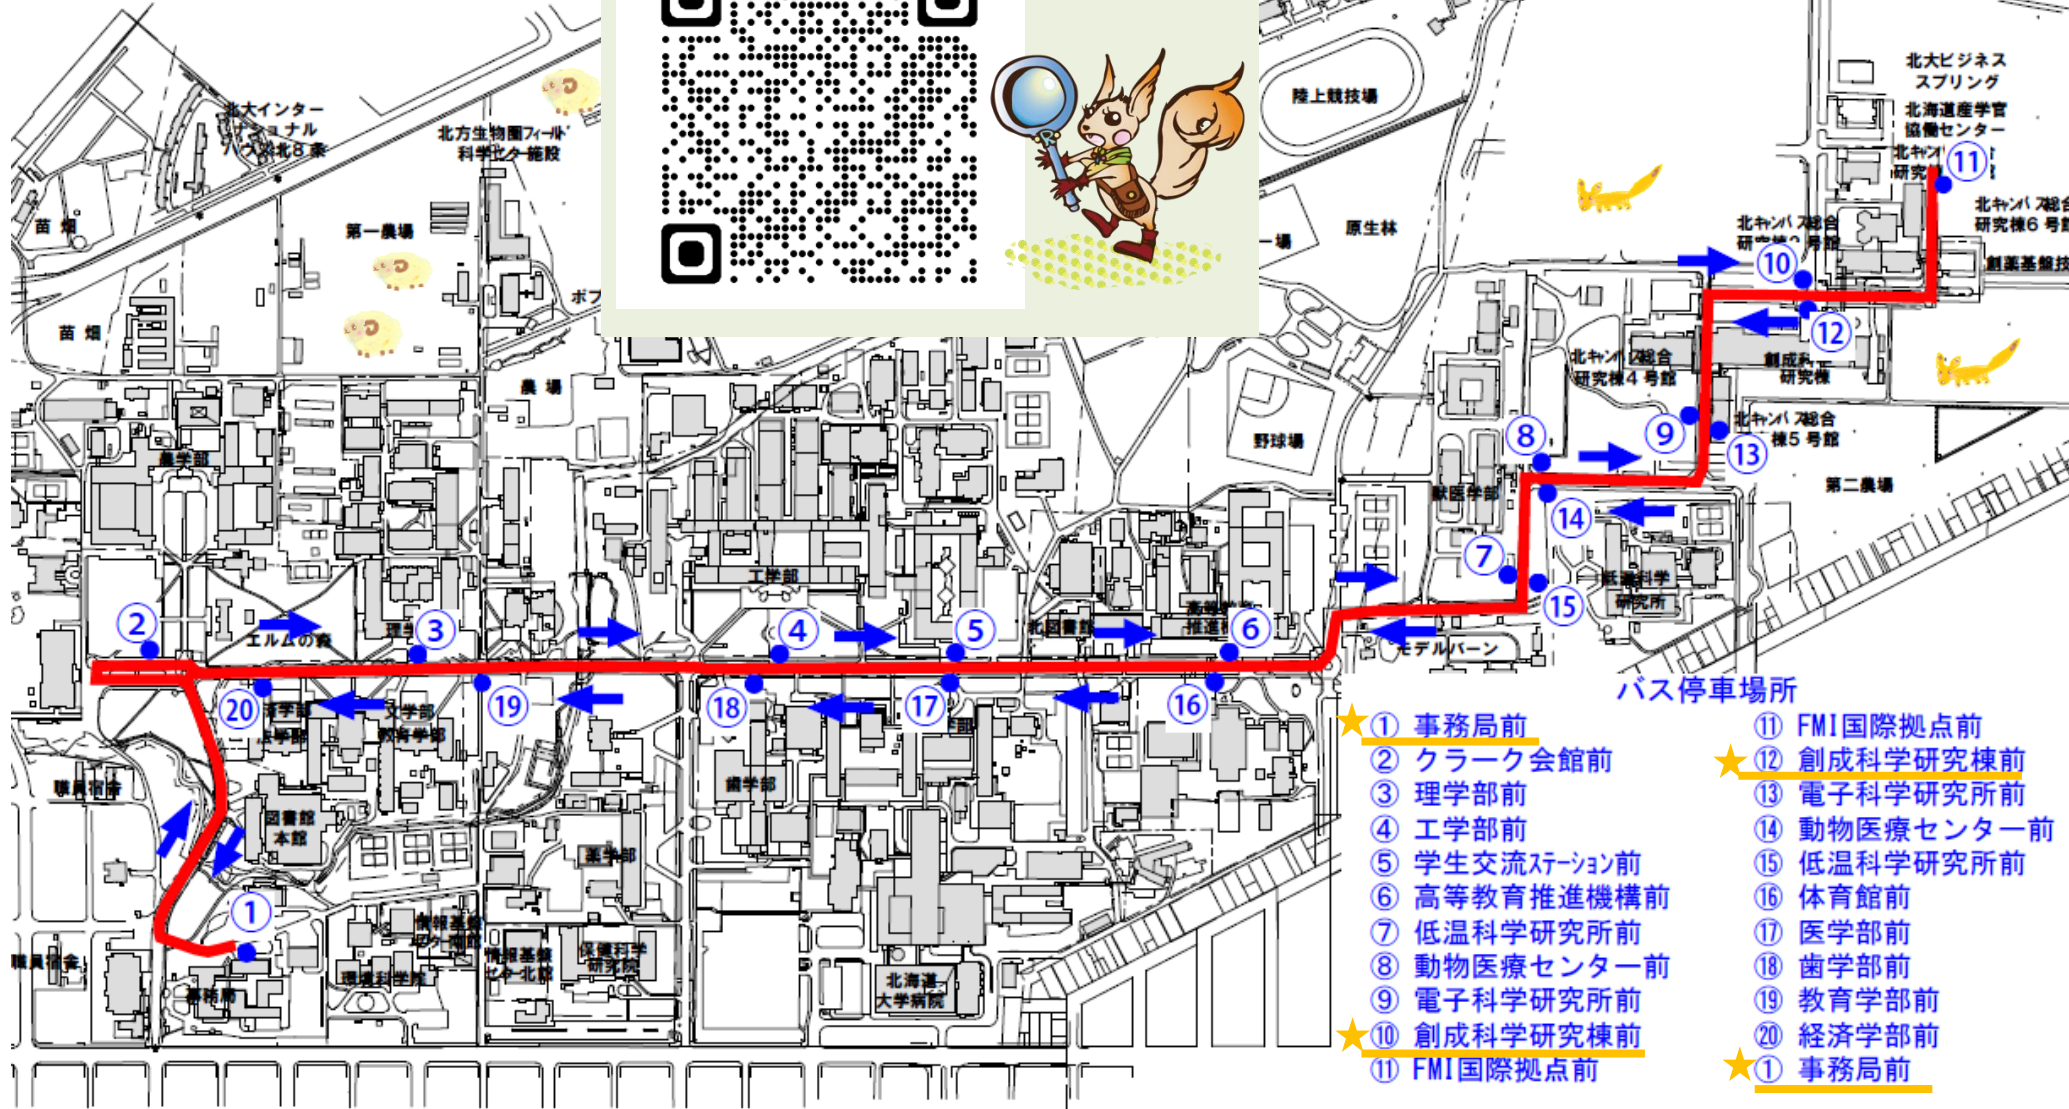

◇学歴と同一建物の大学歴は各棟を指している
◇()は他部署の建物を示す

創成科学研究棟

北20条東門

正門

至地下鉄
千歳方面

JR札幌駅

構内循環バス(無料)事務局前のりば

① 正門

② 車両入構ゲート

③ 事務局前

構内循環バス運行経路図

構内循環バスの位置情報の公開 【実証実験】

※構内循環バス 時刻表はP.6参照

凡例 ● : バス停車場所

- バス停車場所
- ★ ① 事務局前
 - ② クラーク会館前
 - ③ 理学部前
 - ④ 工学部前
 - ⑤ 学生交流ステーション前
 - ⑥ 高等教育推進機構前
 - ⑦ 低温科学研究所前
 - ⑧ 動物医療センター前
 - ⑨ 電子科学研究所前
 - ★ ⑩ 創成科学研究棟前
 - ⑪ FMI国際拠点前
 - ⑫ 創成科学研究棟前
 - ⑬ 電子科学研究所前
 - ⑭ 動物医療センター前
 - ⑮ 低温科学研究所前
 - ⑯ 体育館前
 - ⑰ 医学部前
 - ⑱ 歯学部前
 - ⑲ 教育学部前
 - ⑳ 経済学部前
 - ★ ① 事務局前

構内循環バス時刻表				
事務局前				
時	分			
8	15	30	45	
9	0	15	30	45
10	0	20	40	
11	0	20	40	
12	0	20	40	
13	0	20	40	
14	0	20	40	
15	0	20	40	
16	0	15	30	45
17	0	15	30	45
18	0	15	30	45
19	0	20	40	
20	0	20		

構内循環バス時刻表				
F M I 国際拠点前				
時	分			
8		30	45	
9	0	15	30	45
10	0	20	40	
11	0	20	40	
12	0	20	40	
13	0	20	40	
14	0	20	40	
15	0	20	40	
16	0	15	30	45
17	0	15	30	45
18	0	15	30	45
19	0	20	40	
20	0	20	40	

※運行時刻は、交通事情により遅れる場合があります。

地下鉄南北線
北18条駅から徒歩の場合
西側正面エントランス入口へ

西

次世代ポストゲノム研究棟

東

創成科学研究棟内 案内図

農場

IF